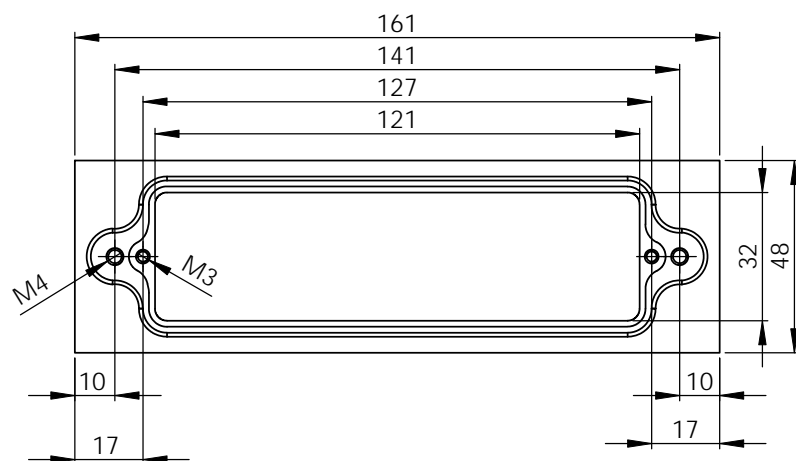

Dim:mm

剖面 A-A
比例 1.5 : 1

Specification		Material	Finish	PLA160ST-O
161 x 48 x 9.5mm		SS304	Satin	
Scale	1:1	Chart	Eli	Linnea LLC
Net Weight		Drawing No.		