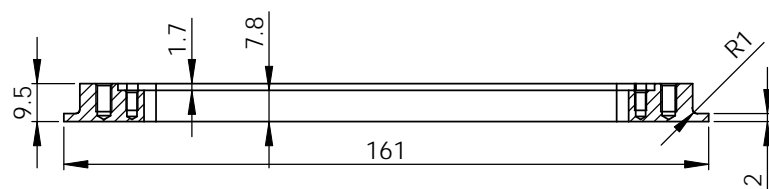

Dim:mm

剖面 A-A
比例 1.5 : 1

Specification		Material	Finish	PLA160ST-O
161 x 48 x 9.5mm		SS304	Satin	
Scale	1:1	Chart	Eli	Linnea LLC
Net Weight		Drawing No.		