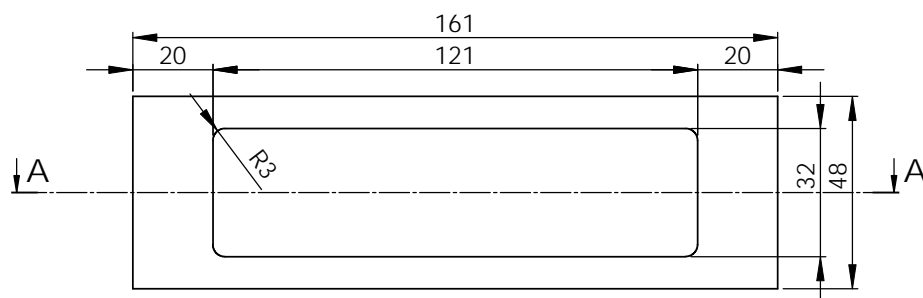

Dim:mm

剖面 A-A
比例 1.5 : 1

Specification		Material	Finish	PLA160ST-O
161 x 48 x 9.5mm		SS304	Satin	
Scale	1:1	Chart	Eli	Linnea LLC
Net Weight		Drawing No.		