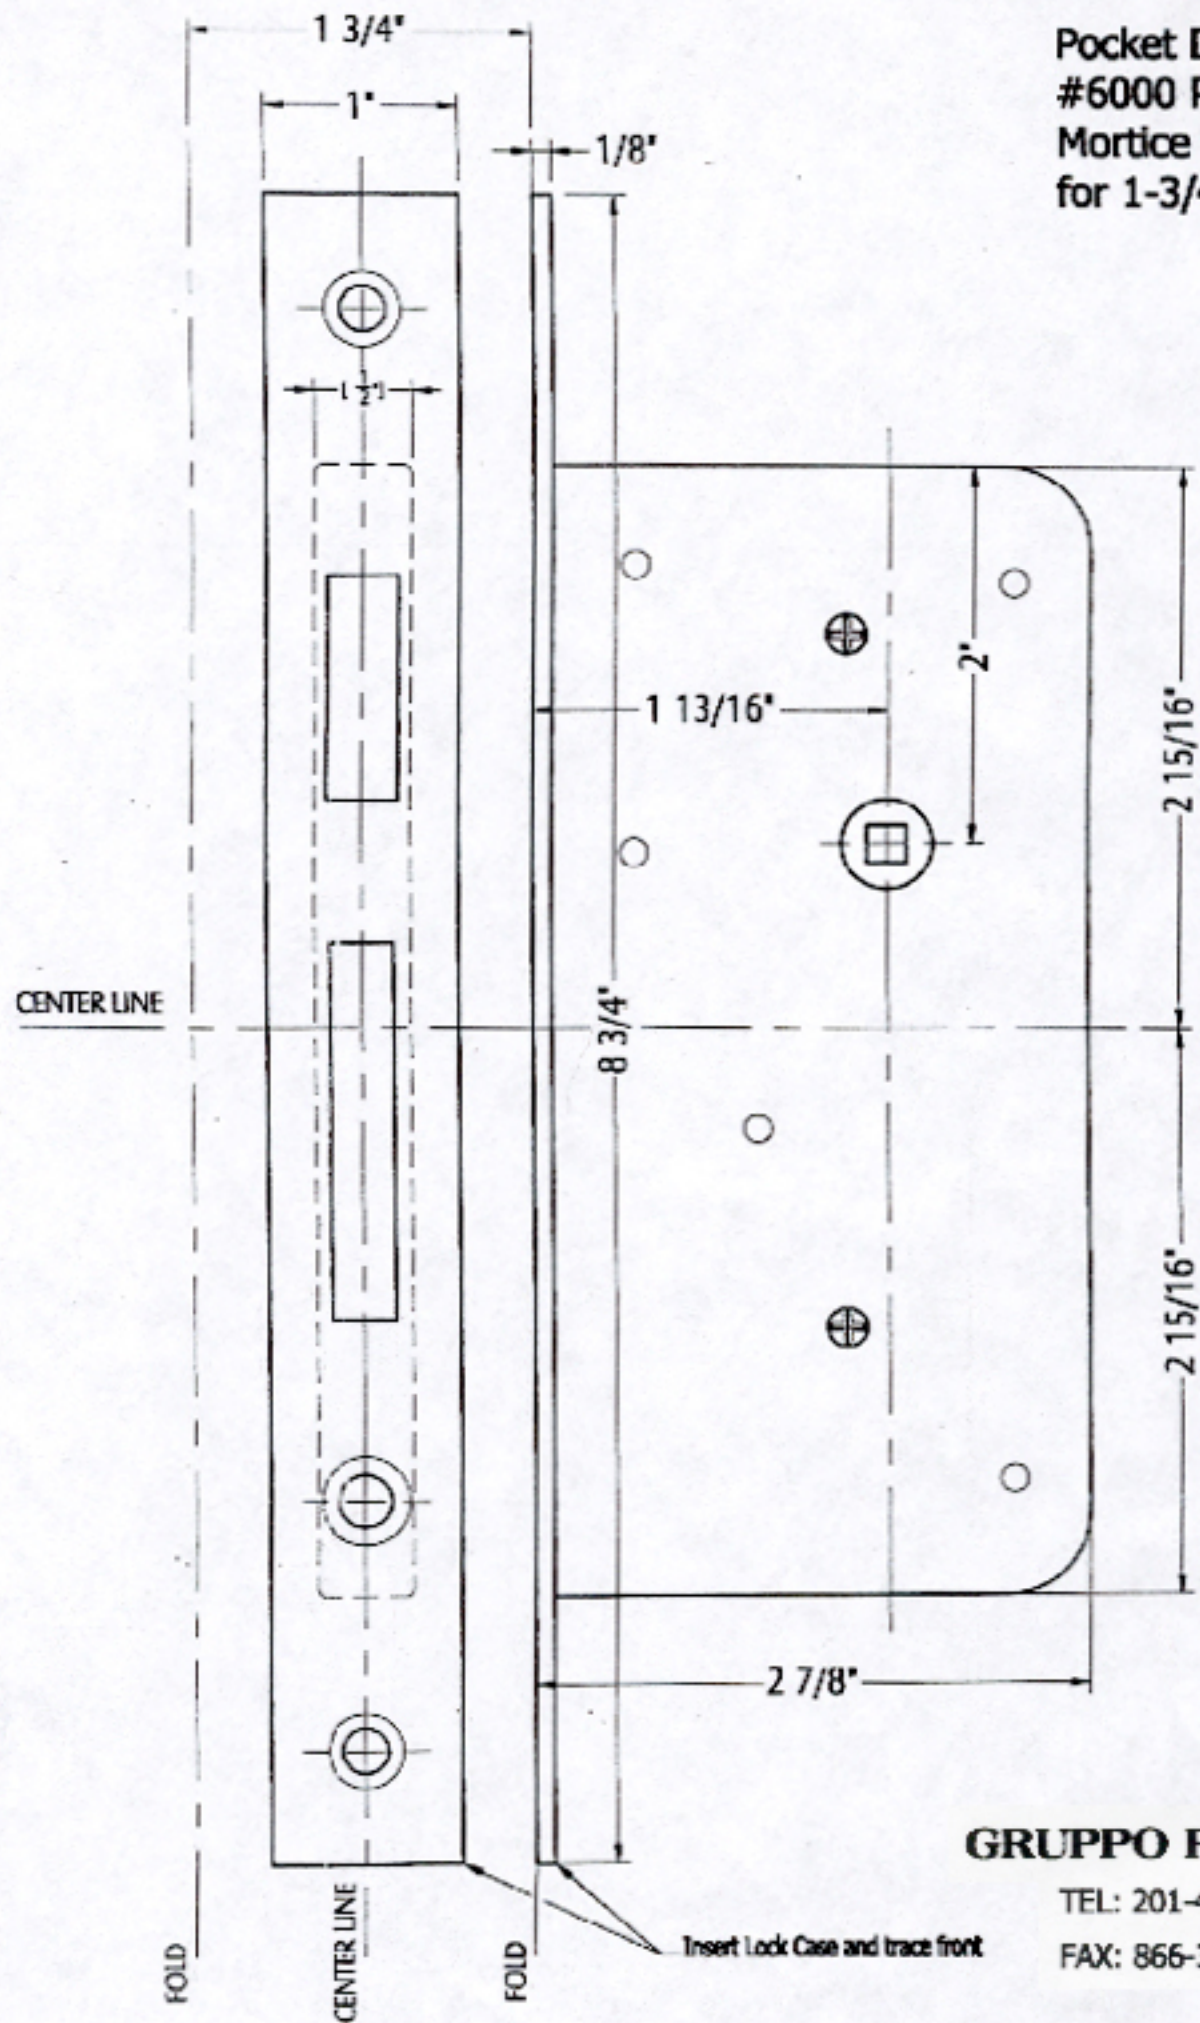

Pocket Door Lock  
#6000 Privacy Set  
Mortise Template  
for 1-3/4" Doors

**GRUPPO ROMI LTD.**

TEL: 201-451-2500

FAX: 866-375-4298