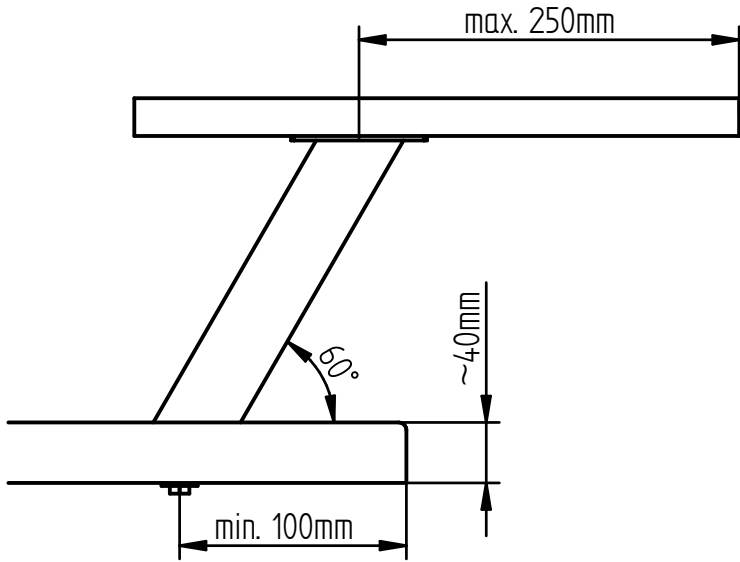

Montageanleitung, Barkonsole Capri schräg

Mounting instruction, bar console Capri sloping

96.022.00

Achtung!
Oberfläche nicht
mit scharfen
Reinigungsmitteln
behandeln!

Attention!
Do not use any
aggressive cleaners!

- | | | | |
|---|----|---|------------|
|  | 1x |  | M8 x 55mm |
|  | 1x |  | Ø 8,4mm |
|  | 4x |  | Ø 5 x 16mm |