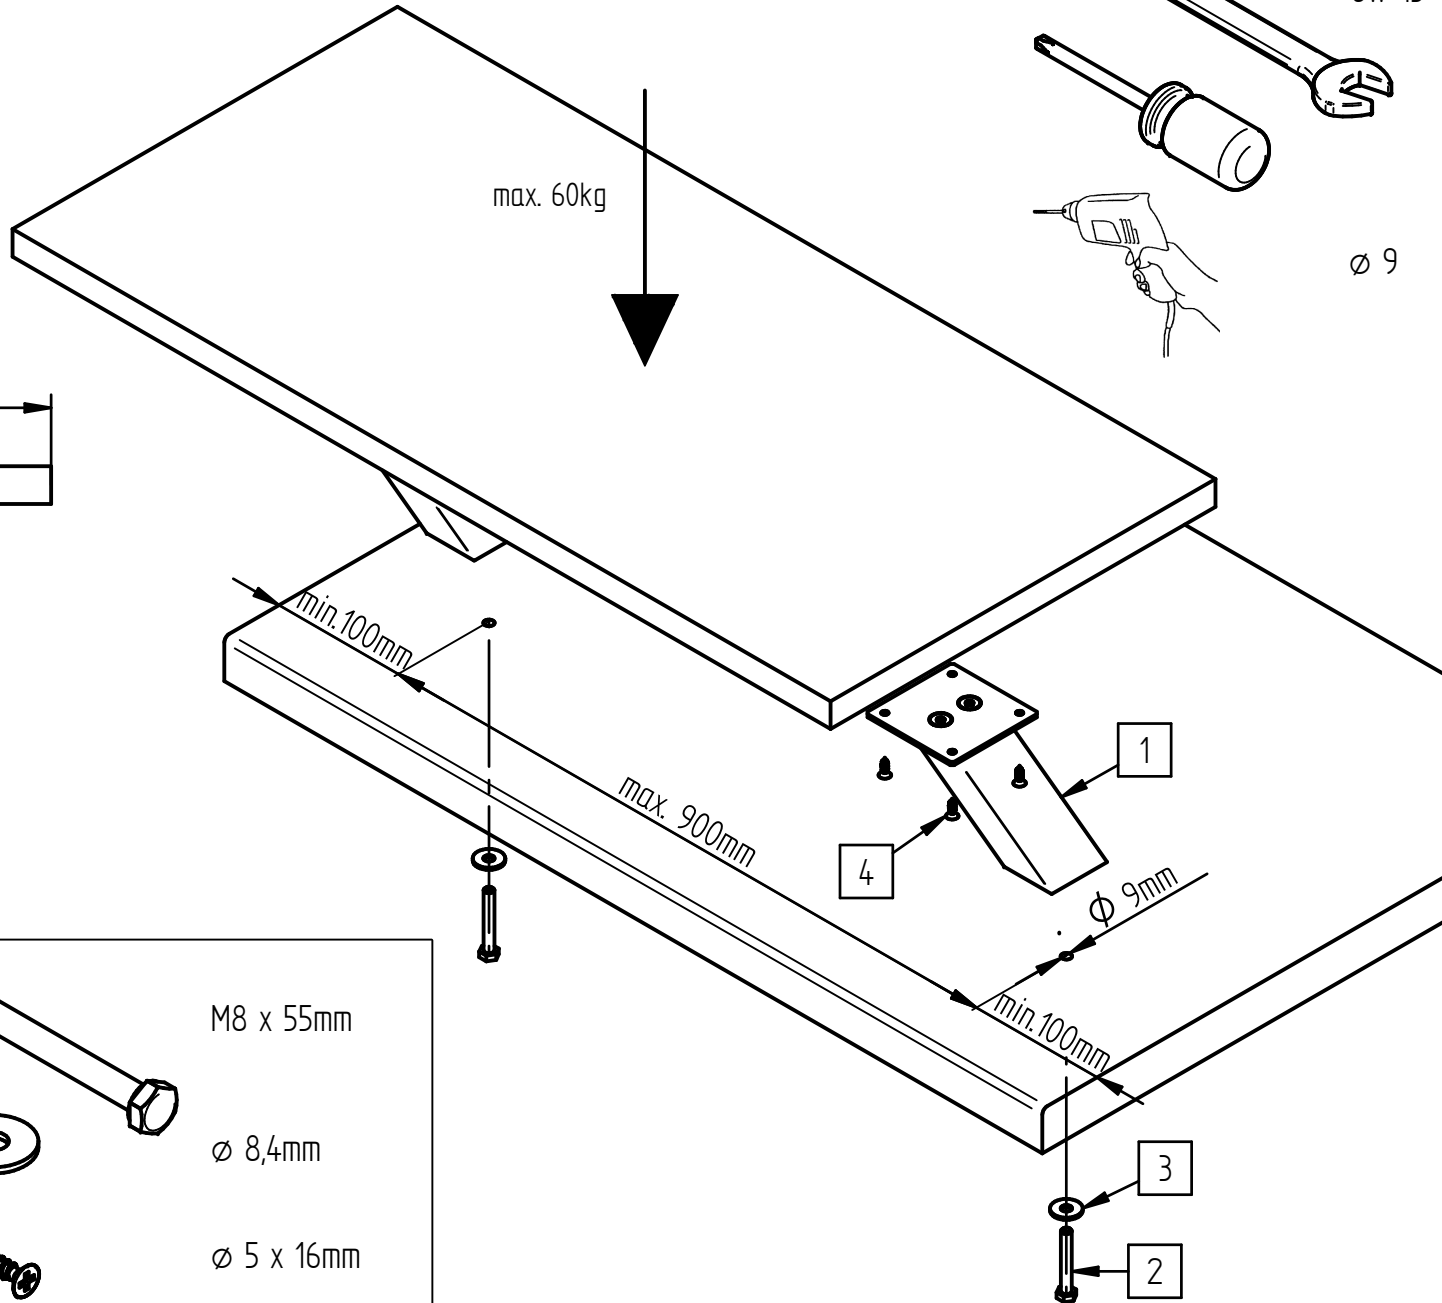

Montageanleitung, Barkonsole Capri schräg

Mounting instruction, bar console Capri sloping

96.022.00

Achtung!
Oberfläche nicht
mit scharfen
Reinigungsmitteln
behandeln!

Attention!
Do not use any
aggressive cleaners!

- | | | | |
|---|----|---|------------|
|  | 1x |  | M8 x 55mm |
|  | 1x |  | Ø 8,4mm |
|  | 4x |  | Ø 5 x 16mm |