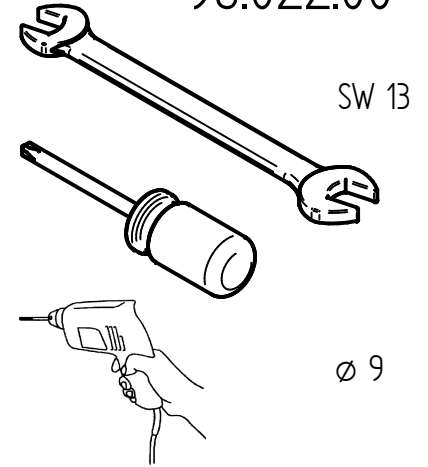

Montageanleitung, Barkonsole Capri schräg

Mounting instruction, bar console Capri sloping

96.022.00

Achtung!
Oberfläche nicht
mit scharfen
Reinigungsmitteln
behandeln!

Attention!
Do not use any
aggressive cleaners!

- | | | | |
|---|----|---|------------|
|  | 1x |  | M8 x 55mm |
|  | 1x |  | Ø 8,4mm |
|  | 4x |  | Ø 5 x 16mm |