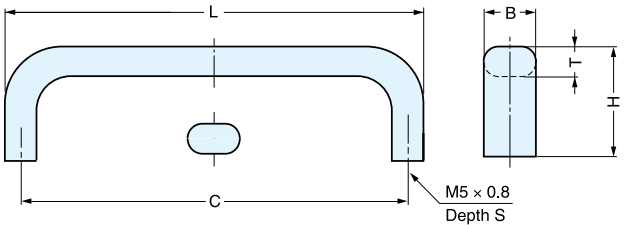

HANDLE

DL

Material	Finish
303 Stainless Steel	Mirror (M)/Satin (S)

Item No.		L	C	H	B	T	S	Weight (g)	Box (pcs)	Carton (pcs)
DL-70/M	DL-70/S	70 (2-3/4")	64 (2-33/64")	23.0 (29/32")	13	6	10	44	20	200
DL-90/M	DL-90/S	90 (3-35/64")	84 (3-5/16")	23.5 (59/64")				55		
DL-110/M	DL-110/S	110 (4-21/64")	104 (4-3/32")	24.0 (61/64")				65		
DL-130/M	DL-130/S	130 (5-1/8")	124 (4-7/8")	24.5 (31/32")				75		
DL-150/M	DL-150/S	150 (5-29/32")	144 (5-43/64")	25.0 (63/64")				86	15	150

HANDLE

DS

Material	Finish
303 Stainless Steel	Mirror (M)/Satin (S)

Item No.		L	C	H	B	T	S	Weight (g)	Box (pcs)	Carton (pcs)
DS-30/M	DS-30/S	30 (1-3/16")	25 (63/64")	23.0 (29/32")	10	5	8	15	40	400
DS-50/M	DS-50/S	50 (1-31/32")	45 (1-25/32")	22.0 (7/8")			22			
DS-70/M	DS-70/S	70 (2-3/4")	65 (2-9/16")	22.5 (57/64")			28			
DS-90/M	DS-90/S	90 (3-35/64")	85 (3-11/32")	23.0 (29/32")			35	20	200	

HANDLE

EC

Material	Finish
303 Stainless Steel	Mirror (M)/Satin (S)

Item No.		L	C	H	B	T	S	Weight (g)	Box (pcs)	Carton (pcs)
EC-100/M	EC-100/S	100 (3-15/16")	92 (3-5/8")	32 (1-17/64")	14	8	10	102	15	150
EC-120/M	EC-120/S	120 (4-23/32")	112 (4-13/32")	34 (1-11/32")			120			
EC-150/M	EC-150/S	150 (5-29/32")	142 (5-19/32")	36 (1-27/64")			148			
EC-180/M	EC-180/S	180 (7-3/32")	172 (6-25/32")	37 (1-29/64")			174	10	100	