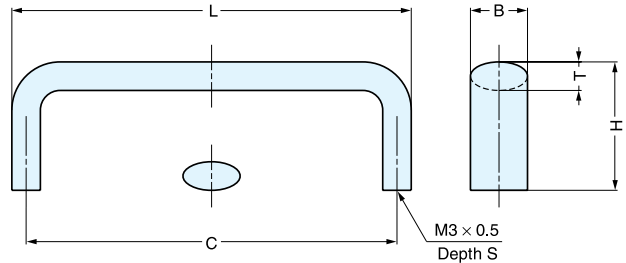

HANDLE

DL

Material	Finish
303 Stainless Steel	Mirror (M)/Satin (S)

Item No.		L	C	H	B	T	S	Weight (g)	Box (pcs)	Carton (pcs)
DL-70/M	DL-70/S	70 (2-3/4")	64 (2-33/64")	23.0 (29/32")	13	6	10	44	20	200
DL-90/M	DL-90/S	90 (3-35/64")	84 (3-5/16")	23.5 (59/64")				55		
DL-110/M	DL-110/S	110 (4-21/64")	104 (4-3/32")	24.0 (61/64")				65		
DL-130/M	DL-130/S	130 (5-1/8")	124 (4-7/8")	24.5 (31/32")				75		
DL-150/M	DL-150/S	150 (5-29/32")	144 (5-43/64")	25.0 (63/64")				86	15	150

HANDLE

DS

Material	Finish
303 Stainless Steel	Mirror (M)/Satin (S)

Item No.		L	C	H	B	T	S	Weight (g)	Box (pcs)	Carton (pcs)
DS-30/M	DS-30/S	30 (1-3/16")	25 (63/64")	23.0 (29/32")	10	5	8	15	40	400
DS-50/M	DS-50/S	50 (1-31/32")	45 (1-25/32")	22.0 (7/8")			22			
DS-70/M	DS-70/S	70 (2-3/4")	65 (2-9/16")	22.5 (57/64")			28			
DS-90/M	DS-90/S	90 (3-35/64")	85 (3-11/32")	23.0 (29/32")			35	20	200	

HANDLE

EC

Material	Finish
303 Stainless Steel	Mirror (M)/Satin (S)

Item No.		L	C	H	B	T	S	Weight (g)	Box (pcs)	Carton (pcs)
EC-100/M	EC-100/S	100 (3-15/16")	92 (3-5/8")	32 (1-17/64")	14	8	10	102	15	150
EC-120/M	EC-120/S	120 (4-23/32")	112 (4-13/32")	34 (1-11/32")			120			
EC-150/M	EC-150/S	150 (5-29/32")	142 (5-19/32")	36 (1-27/64")			148			
EC-180/M	EC-180/S	180 (7-3/32")	172 (6-25/32")	37 (1-29/64")			174	10	100	