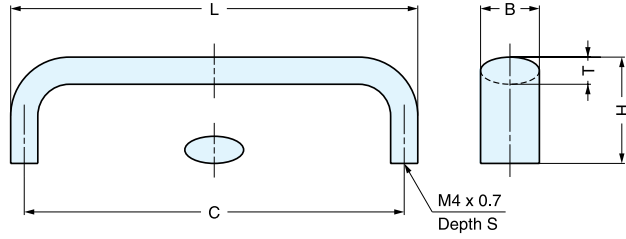

HANDLE

DL

Material	Finish
303 Stainless Steel	Mirror (M)/Satin (S)

Item No.		L	C	H	B	T	S	Weight (g)	Box (pcs)	Carton (pcs)
DL-70/M	DL-70/S	70 (2-3/4")	64 (2-33/64")	23.0 (29/32")	13	6	10	44	20	200
DL-90/M	DL-90/S	90 (3-35/64")	84 (3-5/16")	23.5 (59/64")				55		
DL-110/M	DL-110/S	110 (4-21/64")	104 (4-3/32")	24.0 (61/64")				65		
DL-130/M	DL-130/S	130 (5-1/8")	124 (4-7/8")	24.5 (31/32")				75		
DL-150/M	DL-150/S	150 (5-29/32")	144 (5-43/64")	25.0 (63/64")				86	15	150

HANDLE

DS

Material	Finish
303 Stainless Steel	Mirror (M)/Satin (S)

Item No.		L	C	H	B	T	S	Weight (g)	Box (pcs)	Carton (pcs)
DS-30/M	DS-30/S	30 (1-3/16")	25 (63/64")	23.0 (29/32")	10	5	8	15	40	400
DS-50/M	DS-50/S	50 (1-31/32")	45 (1-25/32")	22.0 (7/8")			22			
DS-70/M	DS-70/S	70 (2-3/4")	65 (2-9/16")	22.5 (57/64")			28			
DS-90/M	DS-90/S	90 (3-35/64")	85 (3-11/32")	23.0 (29/32")			35	20	200	

HANDLE

EC

Material	Finish
303 Stainless Steel	Mirror (M)/Satin (S)

Item No.		L	C	H	B	T	S	Weight (g)	Box (pcs)	Carton (pcs)
EC-100/M	EC-100/S	100 (3-15/16")	92 (3-5/8")	32 (1-17/64")	14	8	10	102	15	150
EC-120/M	EC-120/S	120 (4-23/32")	112 (4-13/32")	34 (1-11/32")			120			
EC-150/M	EC-150/S	150 (5-29/32")	142 (5-19/32")	36 (1-27/64")			148			
EC-180/M	EC-180/S	180 (7-3/32")	172 (6-25/32")	37 (1-29/64")			174	10	100	