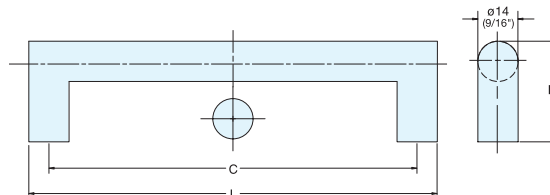

HANDLE (1/2" BAR PULL)

16 SERIES

Item No.	L	C	H	Weight (g)	Box (pcs)	Carton (pcs)
1646	118	96 (3-25/32")	34 (1-11/32")	62	25	250
1647	150	128 (5-1/32")		70		
1648	182	160 (6-5/16")		85		
1650	214	192 (7-9/16")		94		
1651	314	292 (11-7/16")		121		
1652	342	320 (12-9/16")		128		
1653	364	342 (13-7/16")		134		
1654	414	392 (15-7/16")		148		
1655	514	492 (19-3/8")		175		
1656	614	592 (23-5/16")		202		

Material	Finish
304 Stainless Steel	Satin

HANDLE (11/16" BAR PULL)

27 SERIES

Item No.	L	C	H	Weight (g)	Box (pcs)	Carton (pcs)
27096	128	96 (3-25/32")	44 (1-47/64")	140	15	150
27128	160	128 (5-1/32")		152		
27160	192	160 (6-5/16")		170		
27192	224	192 (7-9/16")		183		
27292	324	292 (11-7/16")		225		
27320	352	320 (12-9/16")		237		
27342	374	342 (13-15/32")		245		
27392	424	392 (15-7/16")		267		
27492	524	492 (19-3/8")		309		
27592	624	592 (23-5/16")		351		

Material	Finish
304 Stainless Steel	Satin

HANDLE (MITERED CORNER)

DIH

Item No.	L	C	H	Weight (g)	Box (pcs)	Carton (pcs)
DIH-096	110	96 (3-25/32")	35 (1-3/8")	57	25	250
DIH-128	142	128 (5-1/32")		66		
DIH-192	206	192 (7-9/16")		83		
DIH-342	356	342 (13-15/32")		123		
DIH-492	506	492 (19-3/8")		163		
DIH-592	606	592 (23-5/16")		189		