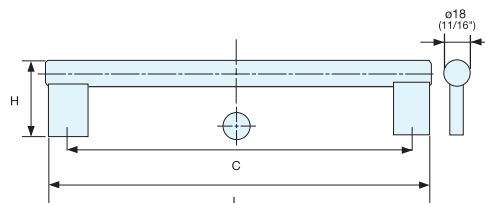

HANDLE (1/2" BAR PULL)

16 SERIES

Item No.	L	C	H	Weight (g)	Box (pcs)	Carton (pcs)
1646	118	96 (3-25/32")	34 (1-11/32")	62	25	250
1647	150	128 (5-1/32")		70		
1648	182	160 (6-5/16")		85		
1650	214	192 (7-9/16")		94		
1651	314	292 (11-7/16")		121		
1652	342	320 (12-9/16")		128		
1653	364	342 (13-7/16")		134		
1654	414	392 (15-7/16")		148		
1655	514	492 (19-3/8")		175		
1656	614	592 (23-5/16")		202		

Material	Finish
304 Stainless Steel	Satin

HANDLE (11/16" BAR PULL)

27 SERIES

Item No.	L	C	H	Weight (g)	Box (pcs)	Carton (pcs)
27096	128	96 (3-25/32")	44 (1-47/64")	140	15	150
27128	160	128 (5-1/32")		152		
27160	192	160 (6-5/16")		170		
27192	224	192 (7-9/16")		183		
27292	324	292 (11-7/16")		225		
27320	352	320 (12-9/16")		237		
27342	374	342 (13-15/32")		245		
27392	424	392 (15-7/16")		267		
27492	524	492 (19-3/8")		309		
27592	624	592 (23-5/16")		351		

Material	Finish
304 Stainless Steel	Satin

HANDLE (MITERED CORNER)

DIH

Item No.	L	C	H	Weight (g)	Box (pcs)	Carton (pcs)
DIH-096	110	96 (3-25/32")	35 (1-3/8")	57	25	250
DIH-128	142	128 (5-1/32")		66		
DIH-192	206	192 (7-9/16")		83		
DIH-342	356	342 (13-15/32")		123		
DIH-492	506	492 (19-3/8")		163		
DIH-592	606	592 (23-5/16")		189		