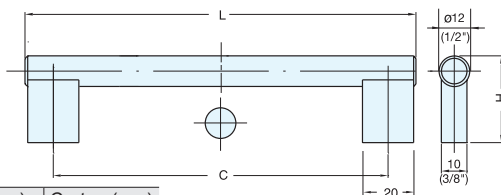

HANDLE (1/2" BAR PULL)

16 SERIES

Item No.	L	C	H	Weight (g)	Box (pcs)	Carton (pcs)
1646	118	96 (3-25/32")	34 (1-11/32")	62	25	250
1647	150	128 (5-1/32")		70		
1648	182	160 (6-5/16")		85		
1650	214	192 (7-9/16")		94		
1651	314	292 (11-7/16")		121		
1652	342	320 (12-9/16")		128		
1653	364	342 (13-7/16")		134		
1654	414	392 (15-7/16")		148		
1655	514	492 (19-3/8")		175		
1656	614	592 (23-5/16")		202		

Material	Finish
304 Stainless Steel	Satin

HANDLE (11/16" BAR PULL)

27 SERIES

Item No.	L	C	H	Weight (g)	Box (pcs)	Carton (pcs)
27096	128	96 (3-25/32")	44 (1-47/64")	140	15	150
27128	160	128 (5-1/32")		152		
27160	192	160 (6-5/16")		170		
27192	224	192 (7-9/16")		183		
27292	324	292 (11-7/16")		225		
27320	352	320 (12-9/16")		237		
27342	374	342 (13-15/32")		245		
27392	424	392 (15-7/16")		267		
27492	524	492 (19-3/8")		309		
27592	624	592 (23-5/16")		351		

Material	Finish
304 Stainless Steel	Satin

HANDLE (MITERED CORNER)

DIH

Item No.	L	C	H	Weight (g)	Box (pcs)	Carton (pcs)
DIH-096	110	96 (3-25/32")	35 (1-3/8")	57	25	250
DIH-128	142	128 (5-1/32")		66		
DIH-192	206	192 (7-9/16")		83		
DIH-342	356	342 (13-15/32")		123		
DIH-492	506	492 (19-3/8")		163		
DIH-592	606	592 (23-5/16")		189		