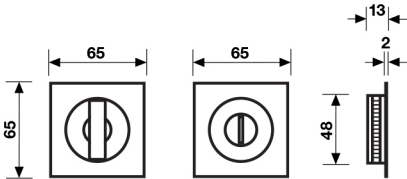

K 1230 Serie **Bess** design Yoshimi Kono

Dimensioni
Sizes

Codice
Code

Materiale
Material

Finitura
Finish

EAN

1 Kit

1 Kit

K 1230

Ottone/Brass

Cromo

291901

Cromsatin

293066

Specifiche spessori porta/lunghezza quadro, pag. 88

For specifications of door thicknesses and spindle lengths, see page 88

Kit incasso con nottolino
completo di serratura e
maniglia di trascinamento
*Inset handle kit with thumb
turn complete with lock
and recessed finger pull*