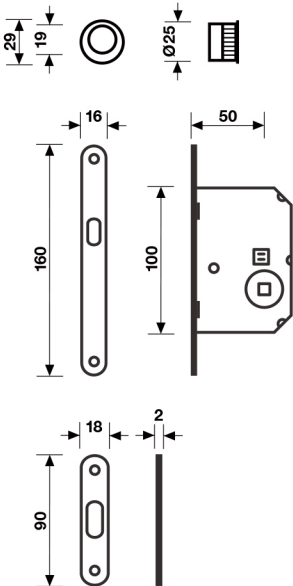

K 1230 Serie **Bess** design Yoshimi Kono

Dimensioni
Sizes

Codice
Code

Materiale
Material

Finitura
Finish

EAN

1 Kit

1 Kit

K 1230

Ottone/Brass

Cromo

291901

Cromsatin

293066

Specifiche spessori porta/lunghezza quadro, pag. 88

For specifications of door thicknesses and spindle lengths, see page 88

Kit incasso con nottolino
completo di serratura e
maniglia di trascinamento
*Inset handle kit with thumb
turn complete with lock
and recessed finger pull*